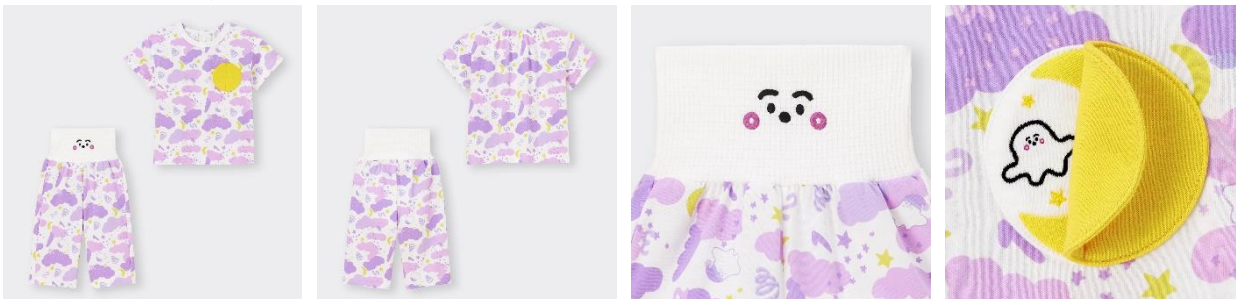

【商品ラインナップ】

■ぷしゅぼうけんカンタンT

価格 : ¥1,490

色展開 : 全3色 (オフホワイト、レッド、イエロー)

サイズ展開 : 80cm、90 cm、100 cm

バックネックのゴム仕様とギャザーによって頭が楽に入れられるカンタンTです。腕や手を通しやすいよう裾に段差を付け、バストと袖幅は大きめに設定しました。ポケットの中には、おなじみのキャラクター達が隠れています。大人のポケ付きTとデザインとカラー展開が同じなので、親子でのおそろいコーデも楽しめます。

■ぷしゅポケサマナルパンツ(7分丈)

価格 : ¥1,490

色展開 : 全3色 (ナチュラル、グリーン、ネイビー)

サイズ展開 : 80cm、90 cm、100 cm、110cm

お腹周りとおもも部分がゆったりとしたシルエットなので、お着替えラクラクで、汗ばむ季節にもオススメです。股上が深めで、背中やお腹が出にくいのもポイント。ひざが隠れる7分丈なので、元気いっぱい遊ぶときにも安心です。サイドポケットの内袋を引っ張り出すと、ぷしゅぷしゅが出てくる仕掛けが楽しめます。

■ゆめみるぷしゅカンタンパジャマ

価格 : ¥1,990

色展開 : 全3色 (オレンジ、ブルー、パープル)

サイズ展開 : 80cm、90 cm、100 cm

トップス部分は、首元のボタンがなく良く伸びるカンタンT仕様です。ぷしゅぷしゅの顔がプリントされた腹巻き付きのパジャマなので、お腹や背中が出にくいのもポイントです。胸元の月のワッペンには月の満ち欠けを楽しめる仕掛けになっています。

■ポケ付きT

価格 : ¥1,990

色展開 : 全3色 (オフホワイト、レッド、イエロー)

サイズ展開 : XS-XXL (XSとXXLはオンラインストアのみ販売)

親子でおそろいが楽しめるTシャツは、ポケットの中の刺繍の仕掛けがポイント。親子のコミュニケーションのきっかけになるようなアイテムです。

映画の世界と連動したスペシャル動画を公開

特集ページでは、本コラボレーションをよりお楽しみいただける動画をご用意しています。

「ポケットに宝物をつめこんで、映画の世界に冒険へ出発！」をテーマに、かわいらしい歌に合わせて本コラボレーションの全商品をご紹介します。着用感もご確認いただける動画です。